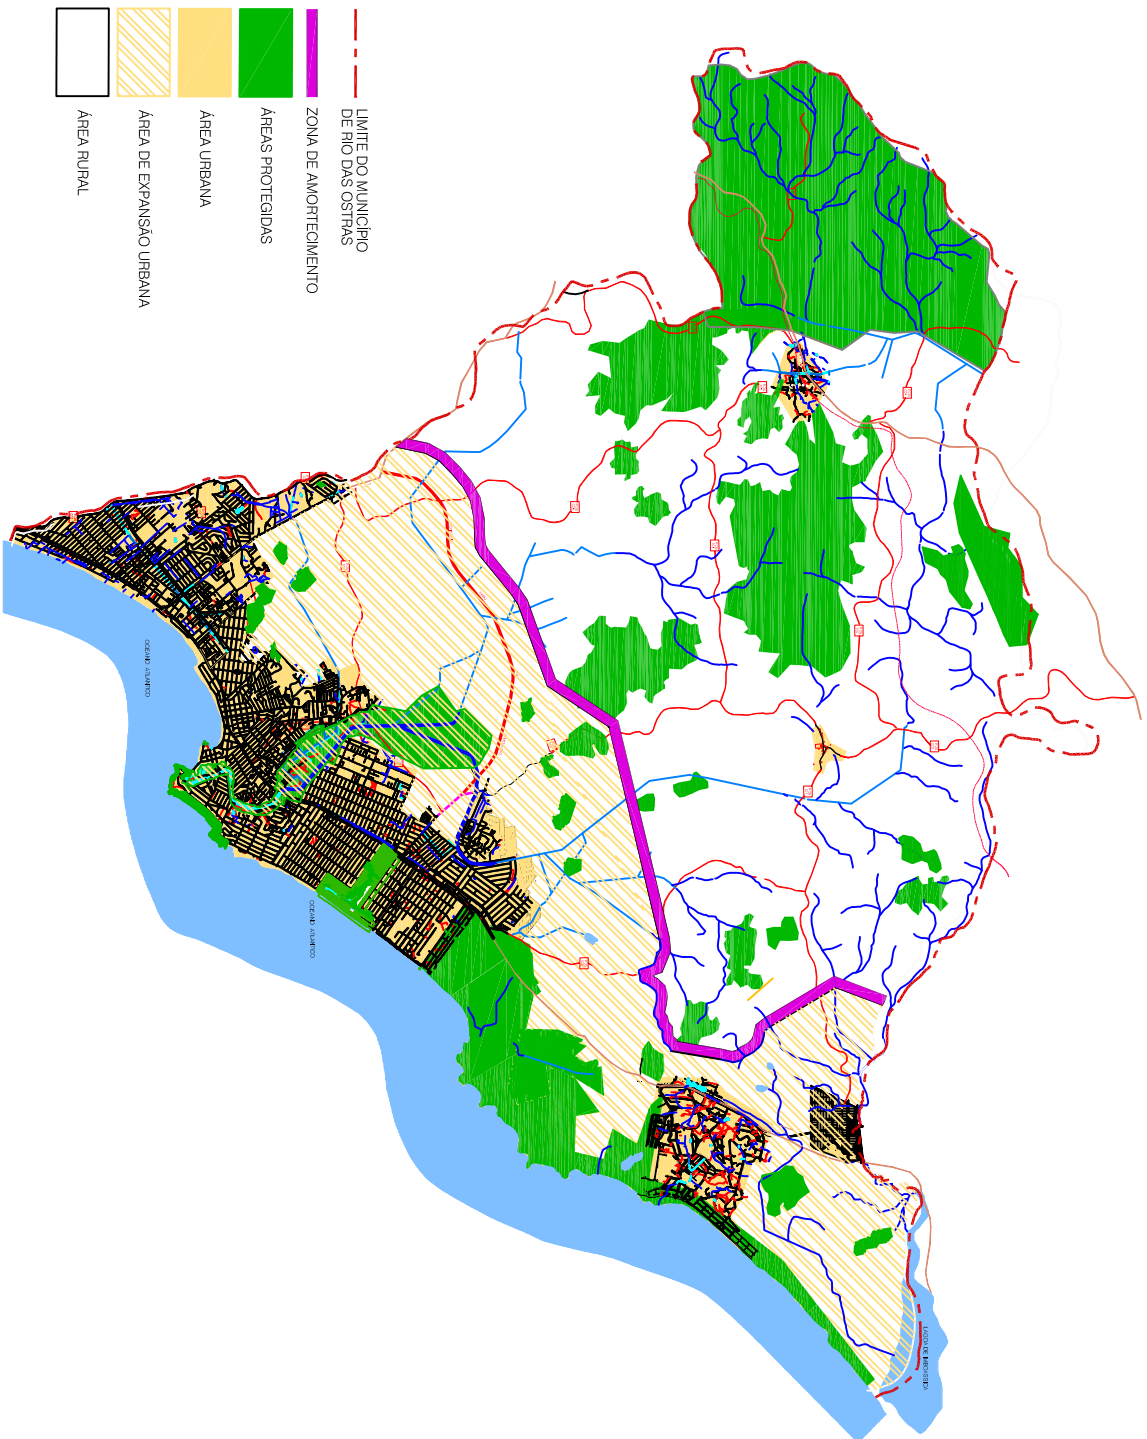

MACROZONAMENTO
S / ESCALA

-  LIMITE DO MUNICÍPIO DE RIO DAS OSTRAS
-  ZONA DE AMORTECIMENTO
-  ÁREAS PROTEGIDAS
-  ÁREA URBANA
-  ÁREA DE EXPANSÃO URBANA
-  ÁREA RURAL